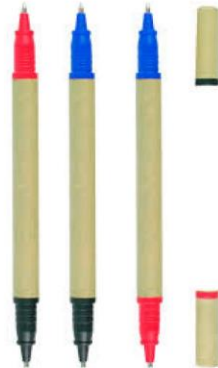

Lapicero Plástico

1,000 UNDS X CAJA

CÓDIGO: 1049B

Lapicero Plástico

1,000 UNDS X CAJA

CÓDIGO: BAMBU PL

Lapicero de Plástico

1,000 UNDS X CAJA

CÓDIGO: B1

Lapicero Plástico

1,000 UNDS X CAJA

CÓDIGO: 981B

Lapicero Cartón

1,000 UNDS X CAJA

CÓDIGO: ECOL/RES

Lapicero Plástico