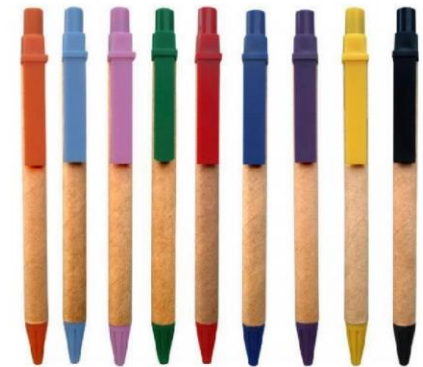

Lapicero Ecológico Retractil

1,000 UNDS X CAJA