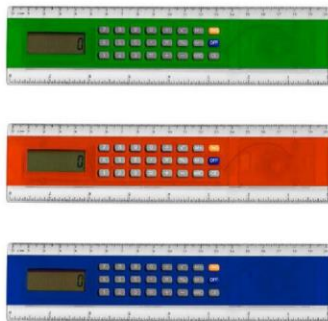

CÓDIGO: YH-816

Regla Calculadora con Reloj

200 UNID X CAJA

Medida: 20 cm

Regla Calculadora

200 UNID X CAJA

Medida Aprox. Alt: 5 cm Ancho: 21 cm

CÓDIGO: SFPS-466