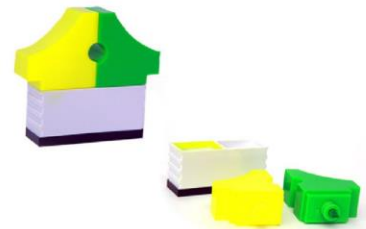

Resaltador Casa