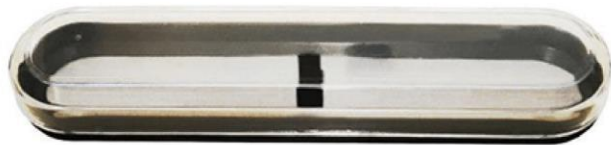

Estuche Acrílico

200 UNDS X CAJA