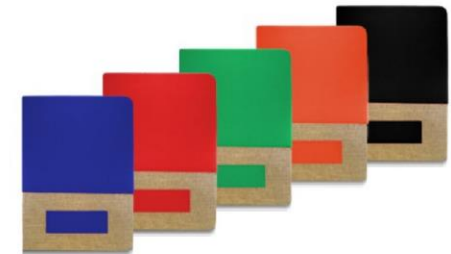

Libreta

100 UNID X CAJA

Medidas 14.7 cm x 21 cm
Cubierta de Lino y Poliuretano,
80 hojas de papel crema con línea, marcador de cinta.
Presentación: Individual, en bolsa plástica.

CÓDIGO: 8633