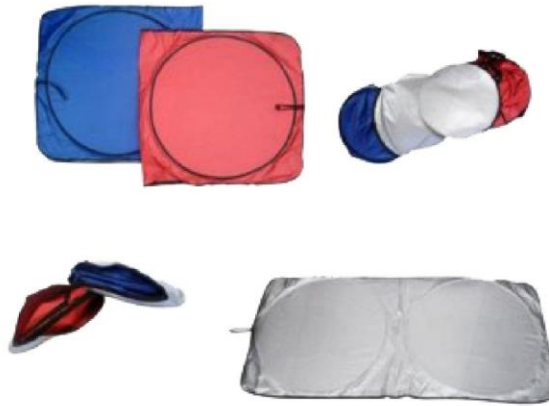

PELOTA DE PLAYA INFLABLE

100 UND x CAJA

Código: IB - 001

PELOTA DE PLAYA INFLABLE

100 UND x CAJA

Código: IB - 001

FRISBEE COLAPSIBLE

1000 UND x CAJA

Código: NY - 1002

CABECERA DE PLAYA

200 UND x CAJA

Código: BG - 4008

TAPASOL COLAPSABLE

100 UND x CAJA

Código: SS - 1006

PULSERAS DE SILICONA