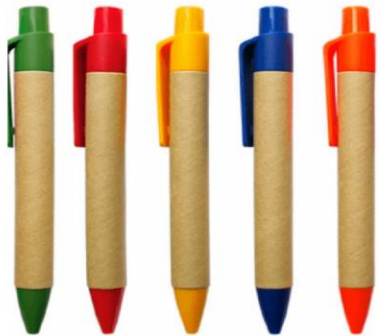

Lapicero

1,000 UNDS X CAJA

CÓDIGO: 34

Lapicero Ecológico Grueso

1,000 UNDS X CAJA

Lápiz Publicitario

1,000 UNDS X CAJA

CÓDIGO: LAPIZ