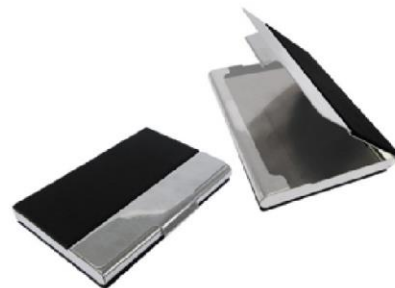

Tarjetero

300 UNID X CAJA

Medida Aprox.

Largo: 9.3 cm Ancho: 6 cm Alt: 1 cm.

CÓDIGO: TL-5016